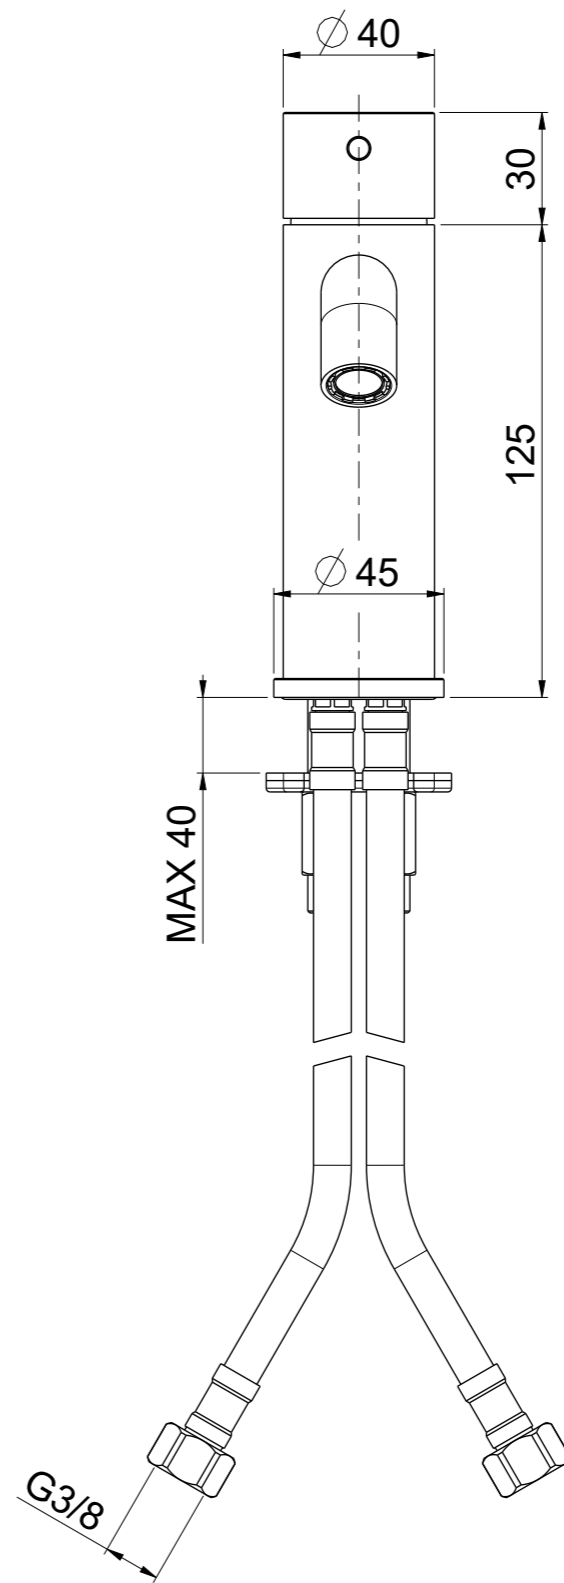

OIOLI RUBINETTERIE e-mail: mattia@oioli.com Via Pul Stretta, 10/12 28024 Gozzano (No) ITALY	DATA	6/3/2023	VERSIONE	PROGETTO	SCALA	CODICE DISEGNO	
	DISEGNATORE	B.F.	1.1		1:2	OILILT001RO	
DESCRIZIONE							ARTICOLO
MISCELATORE LAVABO LIFE							LILT001RO