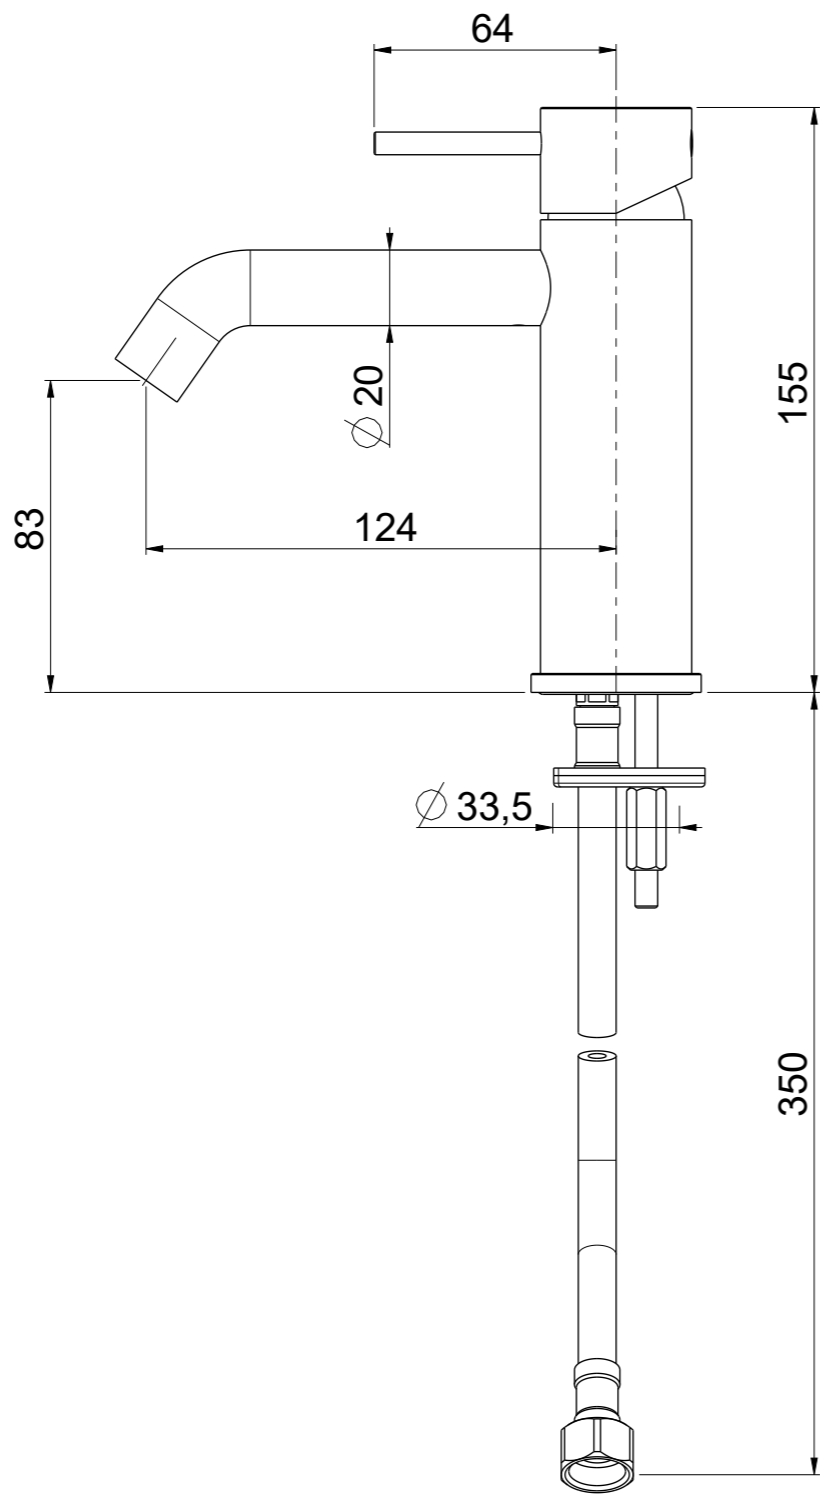

OIOLI RUBINETTERIE e-mail: mattia@oioli.com Via Pul Stretta, 10/12 28024 Gozzano (No) ITALY	DATA	6/3/2023	VERSIONE	PROGETTO	SCALA	CODICE DISEGNO	
	DISEGNATORE	B.F.	1.1		1:2	OILILT001RO	
DESCRIZIONE							ARTICOLO
MISCELATORE LAVABO LIFE							LILT001RO